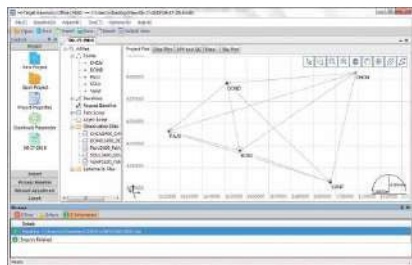

SatLab GeoBiz Solution

Software de Pós-Processamento GNSS de Alta Precisão

O software SatLab GeoBiz Solution é projetado para armazenar, manipular, processar, gerenciar e apresentar dados geoespaciais coletados com os equipamentos GNSS. É um Software para PC que abrange a solução de pós-processamento de dados GNSS, contendo os módulos de processamento de linha de base, ajustamento de rede e relatório. O SGS oferece aos usuários uma solução confiável com o eficiente algoritmo de processamento de dados.

CARACTERÍSTICAS PRINCIPAIS

Mecanismo de solução avançada com o foco no pós-processamento de dados GNSS.

Procedimento de processamento de dados estável e automatizado para o resultado com melhor solução.

Interface operacional concisa e amigável para facilitar as tarefas.

Visualização de informações e controle de qualidade para a gestão de dados.

FUNÇÕES

Processamento de Linha Base

Processamento inteligente para o processamento dos vetores das linhas base, seleção de dados automatizada, técnicas de busca e refinado processamento de modelos estocásticos para entregar soluções de linha de base de alto rendimento.

Ajustamento de Rede

Testes adicionais e otimização do resultado de processamento dos vetores das linhas de bases. Combinado com relatórios detalhados do ajustamento de rede, os usuários podem obter resultados precisos de ajustamento.