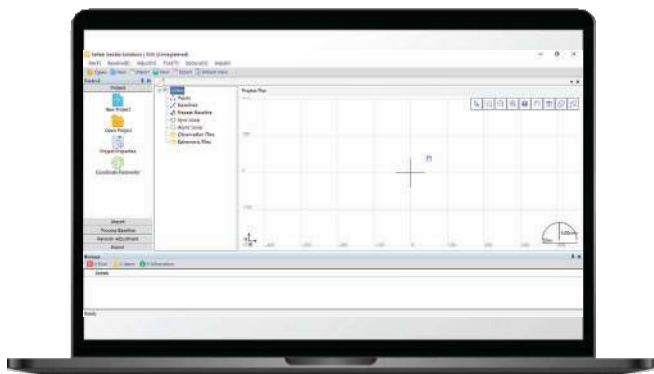

SatLab GeoBiz Solution

Software de Pós-Processamento GNSS de Alta Precisão

O software SatLab GeoBiz Solution é projetado para armazenar, manipular, processar, gerenciar e apresentar dados geoespaciais coletados com os equipamentos GNSS. É um Software para PC que abrange a solução de pós-processamento de dados GNSS, contendo os módulos de processamento de linha de base, ajustamento de rede e relatório. O SGS oferece aos usuários uma solução confiável com o eficiente algoritmo de processamento de dados.

Interface operacional concisa e amigável para facilitar as tarefas.

Visualização de informações e controle de qualidade para a gestão de dados.

FUNÇÕES

Processamento de Linha Base

Processamento inteligente para o processamento dos vetores das linhas base, seleção de dados automatizada, técnicas de busca e refinado processamento de modelos estocásticos para entregar soluções de linha de base de alto rendimento.

Ajustamento de Rede

Testes adicionais e otimização do resultado de processamento dos vetores das linhas de bases. Combinado com relatórios detalhados do ajustamento de rede, os usuários podem obter resultados precisos de ajustamento.

Ferramentas Modulares

Dispõe de uma variedade de ferramentas modulares integradas, incluindo a previsão de efeméridas, gerenciamento de receptores, transformação de coordenadas, download de efeméridas, análise de qualidade de dados, conversão RINEX, etc.