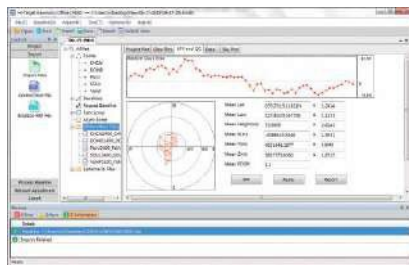

SatLab GeoBiz Solution

Software de Pós-Processamento GNSS de Alta Precisão

O software SatLab GeoBiz Solution é projetado para armazenar, manipular, processar, gerenciar e apresentar dados geoespaciais coletados com os equipamentos GNSS. É um Software para PC que abrange a solução de pós-processamento de dados GNSS, contendo os módulos de processamento de linha de base, ajustamento de rede e relatório. O SGS oferece aos usuários uma solução confiável com o eficiente algoritmo de processamento de dados.

CARACTERÍSTICAS PRINCIPAIS

Mecanismo de solução avançada com o foco no pós-processamento de dados GNSS.

Procedimento de processamento de dados estável e automatizado para o resultado com melhor solução.

Interface operacional concisa e amigável para facilitar as tarefas.

Visualização de informações e controle de qualidade para a gestão de dados.

FUNÇÕES

Processamento de Linha Base

Processamento inteligente para o processamento dos vetores das linhas base, seleção de dados automatizada, técnicas de busca e refinado processamento de modelos estocásticos para entregar soluções de linha de base de alto rendimento.

Ajustamento de Rede

Testes adicionais e otimização do resultado de processamento dos vetores das linhas de bases. Combinado com relatórios detalhados do ajustamento de rede, os usuários podem obter resultados precisos de ajustamento.