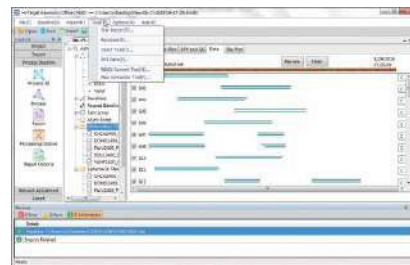

SatLab GeoBiz Solution

Software de Pós-Processamento GNSS de Alta Precisão

O software SatLab GeoBiz Solution é projetado para armazenar, manipular, processar, gerenciar e apresentar dados geoespaciais coletados com os equipamentos GNSS. É um Software para PC que abrange a solução de pós-processamento de dados GNSS, contendo os módulos de processamento de linha de base, ajustamento de rede e relatório. O SGS oferece aos usuários uma solução confiável com o eficiente algoritmo de processamento de dados.

Interface operacional concisa e amigável para facilitar as tarefas.

Visualização de informações e controle de qualidade para a gestão de dados.

FUNÇÕES

Processamento de Linha Base

Processamento inteligente para o processamento dos vetores das linhas base, seleção de dados automatizada, técnicas de busca e refinado processamento de modelos estocásticos para entregar soluções de linha de base de alto rendimento.

Ajustamento de Rede

Testes adicionais e otimização do resultado de processamento dos vetores das linhas de bases. Combinado com relatórios detalhados do ajustamento de rede, os usuários podem obter resultados precisos de ajustamento.

Ferramentas Modulares

Dispõe de uma variedade de ferramentas modulares integradas, incluindo a previsão de efeméridas, gerenciamento de receptores, transformação de coordenadas, download de efeméridas, análise de qualidade de dados, conversão RINEX, etc.